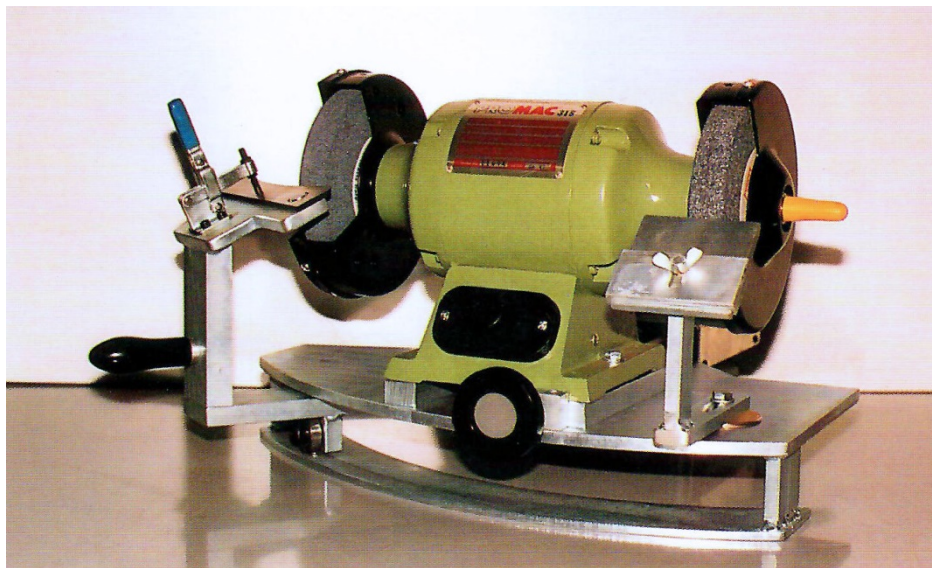

## Universal BIBER Messerschleifmaschine

### In neuester Ausführung gemäss Bild und Beschreibung

- 200 Watt starke Doppelkopfschleifmaschine
- Stromanschluss 230V 50Hz
- Schleifvorrichtung für BIBER Messer (links im Bild)
- Schleifvorrichtung für EDER Messer (rechts im Bild)
- Ringgabelschlüssel SW 13mm
- Verstellbarer Auflageblock
- Abziehstein
- Verlängerungsdorn
- Drahtbürste 150mm
- Polierscheibe 150mm
- Schutzvorrichtung gem. gesetzlichen Vorgaben