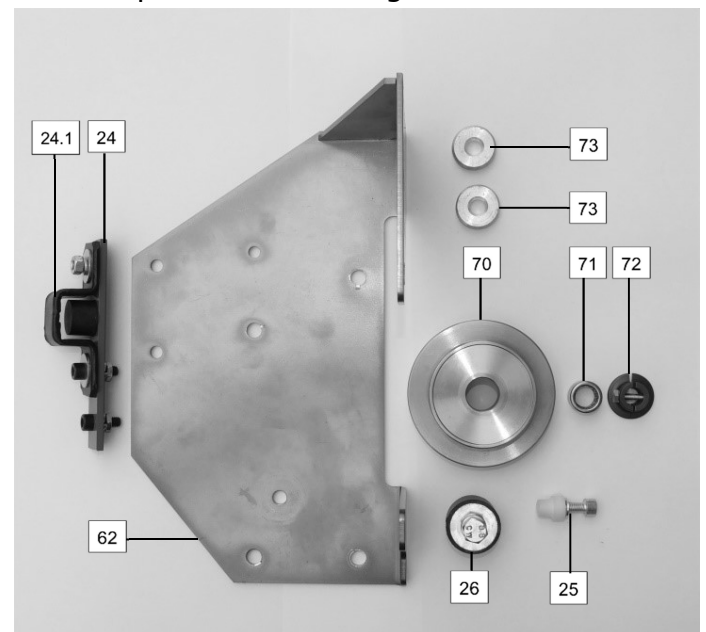

Preisliste BIBER Ersatzteile

Anbauplatte komplett

Plaque de montage complet

Baseplate complete

Husqvarna 576

H-576-23

Ersatzteilliste H-576-...

Liste de pièces de rechange H-576-...

Artikel Nr.	Bezeichnung	Anz./Gerät	Preis in CHF exkl. MwSt
H-576-0.0	Biber kompl. Mit Anbausatz Husqvarna 371/372 xp		1'904.00
H-576-23.0	Anbausatz kompl. mit Keilriemenscheibe	1	404.00
H-576-23.1	Anbauplatte kompl.	1	298.00
H-576-23.2	Keilriemenscheibe kompl.	1	135.00
H-576-24.0	Klammer kompl.	1	32.00
H-576-24.1	Klammer einzeln	1	22.00
H-576-26.0	Gummielment inkl. Schraube	1	16.00
H-576-31.0	Spannschraube	1	6.50
H-576-32.0	SKT Mutter	1	1.00
H-576-33.0	Federring	1	0.70
H-576-34.0	U-Scheibe	1	0.70
H-576-35.0	Schutzblech	1	6.50
H-576-59.0	Grundplatte	1	55.00
H-576-60.0	Vibratex Element weich	2	17.50
H-576-61.0	Vibratex Element hart	2	17.50
H-576-62.0	Anbauplatte	1	120.00
H-576-67.0	SKT Mutter	4	0.80
H-576-68.0	Federring	4	0.70
H-576-70.0	Keilriemenscheibe	1	115.00
H-576-71.0	Nadellager	1	24.00
H-576-72.0	Sicherungsring mit Schraube	2	0.80
H-576-73.0	Distanzscheibe 0.5 mm	1	0.80