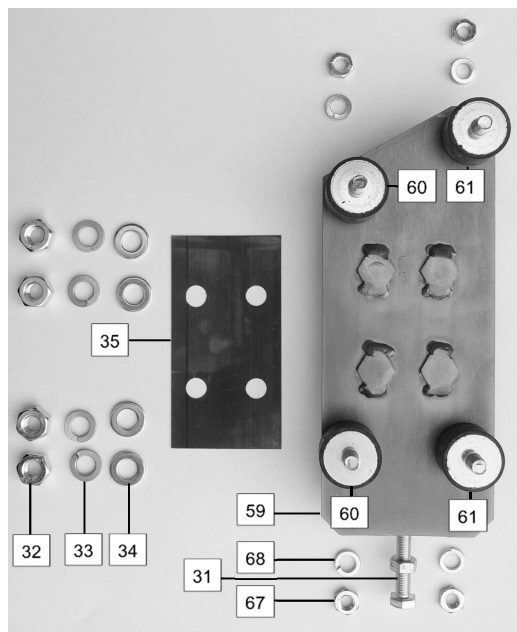

Preisliste BIBER Ersatzteile

Anbauplatte komplett

Plaque de montage complet

Baseplate complete

Husqvarna 576

H-576-23

Ersatzteilliste H-576-...

Liste de pièces de rechange H-576-...

Artikel Nr.	Bezeichnung	Anz./Gerät	Preis in CHF exkl. MwSt
H-576-0.0	Biber kompl. Mit Anbausatz Husqvarna 371/372 xp		1'904.00
H-576-23.0	Anbausatz kompl. mit Keilriemenscheibe	1	404.00
H-576-23.1	Anbauplatte kompl.	1	298.00
H-576-23.2	Keilriemenscheibe kompl.	1	135.00
H-576-24.0	Klammer kompl.	1	32.00
H-576-24.1	Klammer einzeln	1	22.00
H-576-26.0	Gummielment inkl. Schraube	1	16.00
H-576-31.0	Spannschraube	1	6.50
H-576-32.0	SKT Mutter	1	1.00
H-576-33.0	Federring	1	0.70
H-576-34.0	U-Scheibe	1	0.70
H-576-35.0	Schutzblech	1	6.50
H-576-59.0	Grundplatte	1	55.00
H-576-60.0	Vibratex Element weich	2	17.50
H-576-61.0	Vibratex Element hart	2	17.50
H-576-62.0	Anbauplatte	1	120.00
H-576-67.0	SKT Mutter	4	0.80
H-576-68.0	Federring	4	0.70
H-576-70.0	Keilriemenscheibe	1	115.00
H-576-71.0	Nadellager	1	24.00
H-576-72.0	Sicherungsring mit Schraube	2	0.80
H-576-73.0	Distanzscheibe 0.5 mm	1	0.80